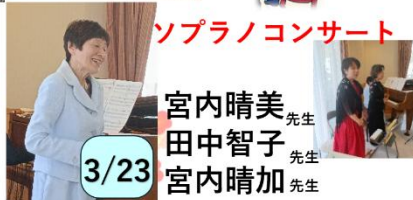

3/23

ソプラノコンサート
宮内晴美 先生
田中智子 先生
宮内晴加 先生